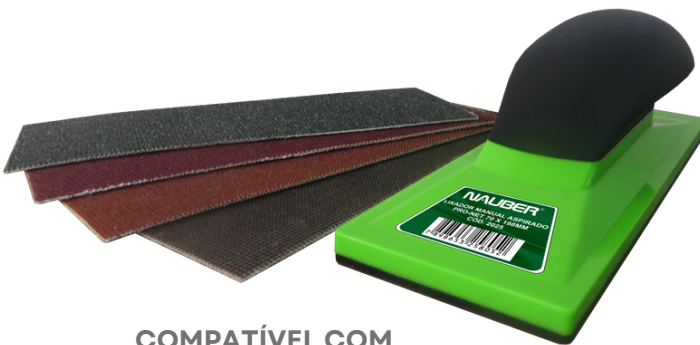

FICHA TÉCNICA

DADOS OPERACIONAIS

NAUBER[®]
MAQUINAS

LIXADOR MANUAL ASPIRADO PRO-NET 70X198MM

Referência 2025

DESCRIÇÃO

Lixador manual com base 70x198mm.

CARACTERÍSTICAS

Com pegador emborrachado e pega confortável para realizar o trabalho. Com velcro e múltipla furação para sucção de pó.

Conexão para aspiração de pó de 22mm com alívio de vácuo.

COMPATÍVEL COM
LIXAS 70x198MM

	ALTURA	COMPRIMENTO	LARGURA
MEDIDAS DA EMBALAGEM	6CM	29CM	13CM

INDICAÇÕES DE USO

Indicado para lixamento manual de cantos e locais de difícil acesso

DADOS ADICIONAIS	
LIXAS COMPATÍVEIS	LIXAS PRO-NET 70X198MM
PESO BRUTO	0,223KG