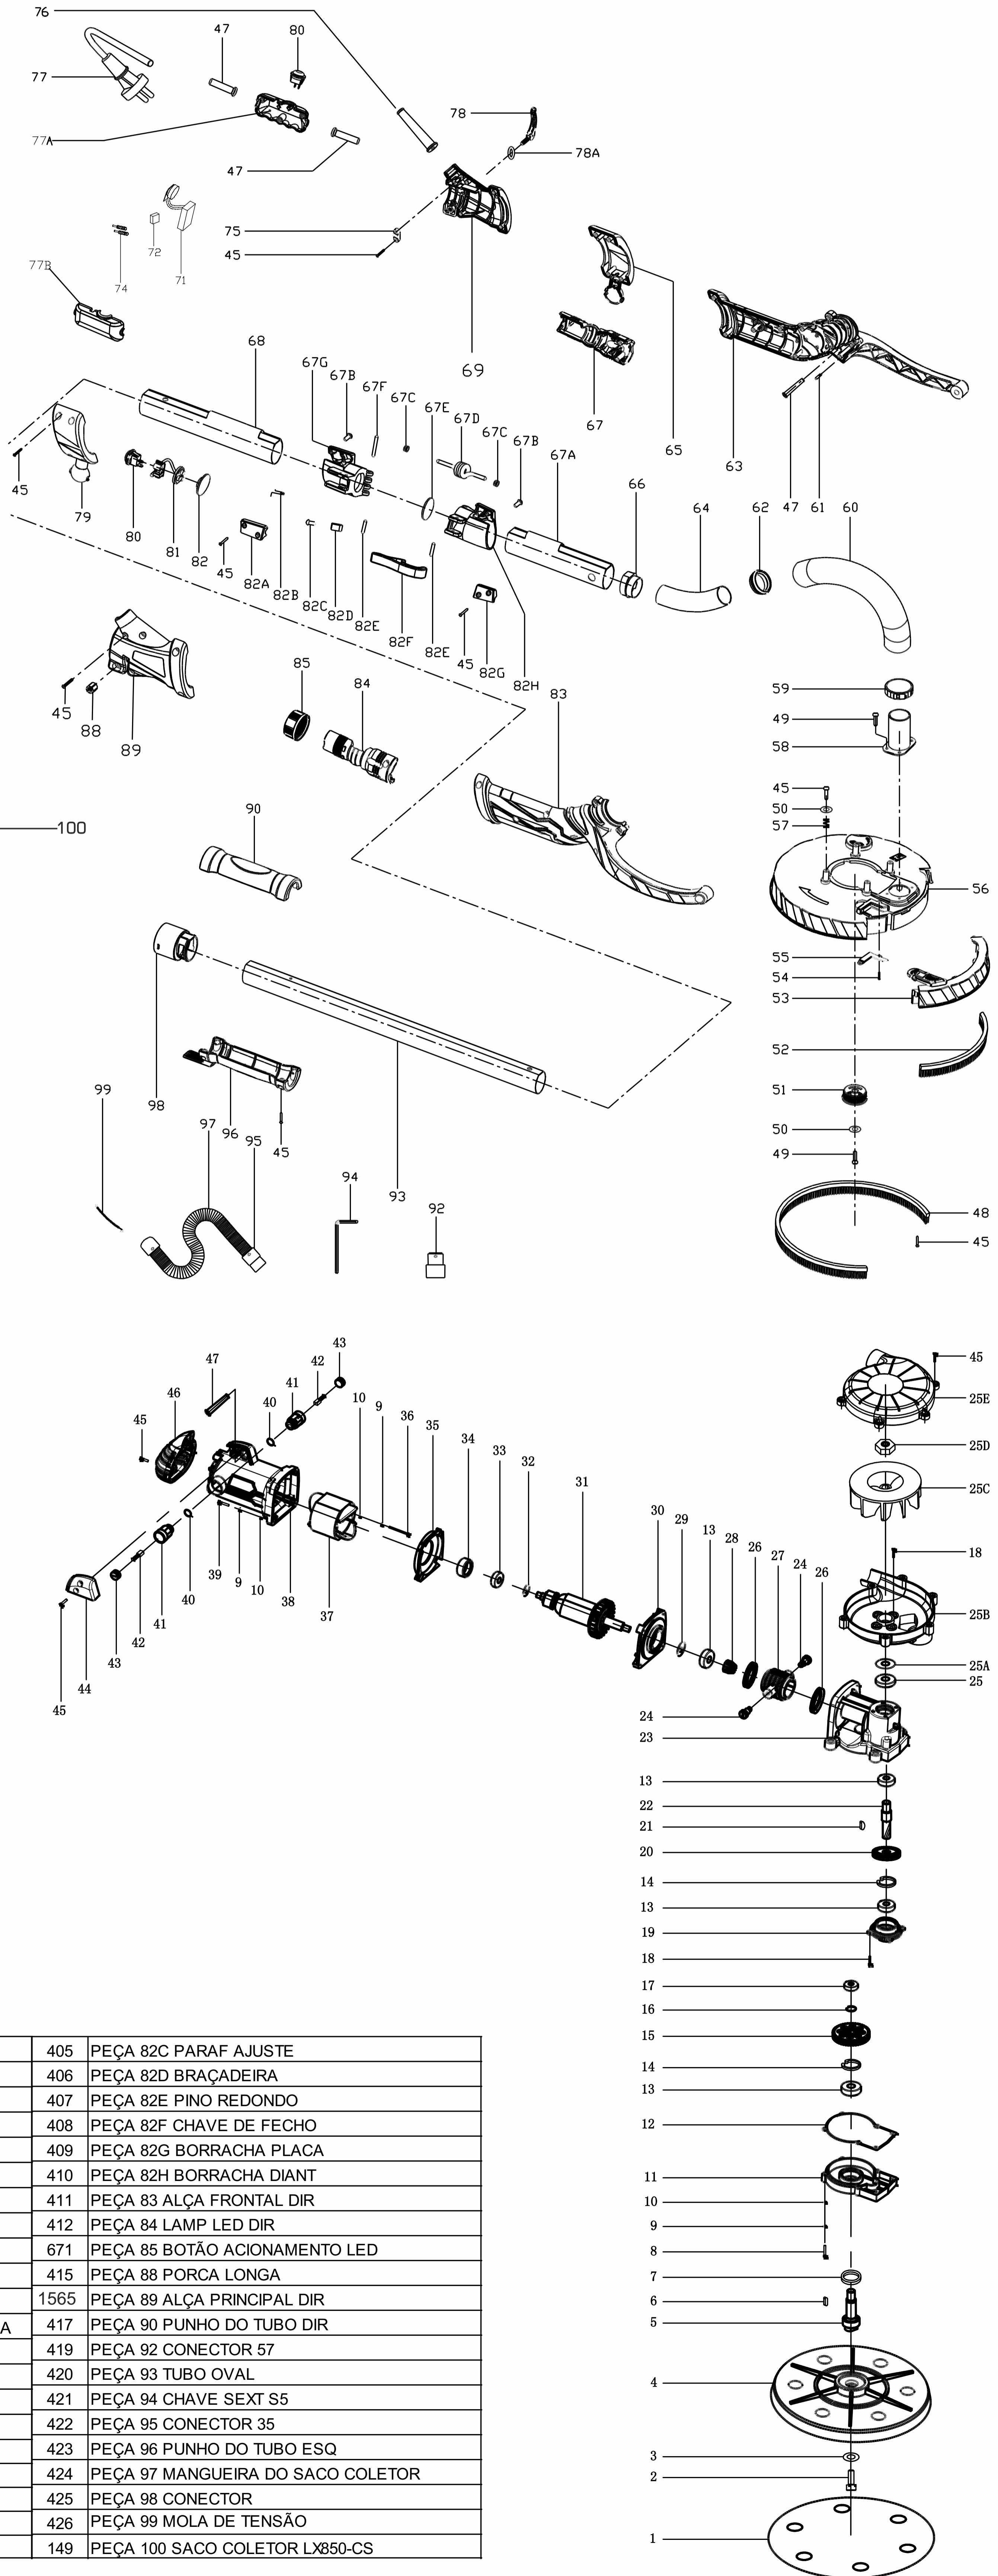

NAUBER

Lixadeira LX850-CS

CÓD.	DESCRIÇÃO
341	PEÇA 02 PARAF ALLEN NAUBER
342	PEÇA 03 ANILHA NAUBER
343	PEÇA 04 PRATO BASE
449	PEÇA 05 EIXO DE FIXAÇÃO PRATO
452	PEÇA 06 BUCHA FIXAÇÃO
453	PEÇA 07 ARRUELA
454	PEÇA 08 PARAFUSO M4
455	PEÇA 09 BUCHA FLEXÍVEL
456	PEÇA 10 BUCHA FLEX B
457	PEÇA 11 TAMPA TRANSMISSÃO
458	PEÇA 12 ANEL DE VEDAÇÃO
459	PEÇA 13 ROLAMENTO 6000RS
460	PEÇA 14 COLAR 26MM
461	PEÇA 15 ENGRENAGEM
462	PEÇA 16 COLAR 10MM
463	PEÇA 17 ROLAMENTO 607ZZ
464	PEÇA 18 PARAF M4X12
465	PEÇA 19 ASSENTO ROLAMENTO
466	PEÇA 20 ENGRENAGEM CÔNICA
467	PEÇA 21 CHAVE SEMI CIRCULAR
468	PEÇA 22 EIXO PRINCIPAL
469	PEÇA 23 CAIXA DE VELOCIDADE
470	PEÇA 24 PARAFUSO
471	PEÇA 25 PLACA CENTRAL
472	PEÇA 25A CALÇO
473	PEÇA 25B CAPA DE SUÇÃO
474	PEÇA 25C TURBINA DE SUÇÃO
475	PEÇA 25D NOZ
476	PEÇA 25E CAIXA DE ASPIRAÇÃO
477	PEÇA 26 AMORTECIMENTO
478	PEÇA 27 LUVA FLEXÍVEL
479	PEÇA 28 ENGRENAGEM CÔNICA PEQ.
480	PEÇA 29 ARRUELA PLANA D10
481	PEÇA 30 CAPA MÉDIA
482	PEÇA 31 ROTOR
483	PEÇA 32 ARRUELA PLANA D8
484	PEÇA 33 ROLAMENTO 6008RS
485	PEÇA 34 MANCAL DO ROLAMENTO
486	PEÇA 35 ANEL ANTI-VENTO
487	PEÇA 36 PARAF ST4X55
488	PEÇA 37 ESTATOR
489	PEÇA 38 CARCAÇA DO MOTOR
490	PEÇA 39 PARAF M4X25
491	PEÇA 40 MOLA ESCOVA
492	PEÇA 41 SUPORTE ESCOVAS
142	PEÇA 42 PAR CARVÃO NAUBER
493	PEÇA 43 TAMPA SUPORTE ESCOVA
494	PEÇA 44 CAPA DE PRESSÃO
495	PEÇA 45 PARAF ST4X16
496	PEÇA 46 CONTRA CAPA
497	PEÇA 47 MANGA CABO PEQUENA
498	PEÇA 48 SEG ESCOVA
499	PEÇA 49 PARAF ST4X10
500	PEÇA 50 ARRUELA D4
501	PEÇA 51 BOTÃO DE AJUSTE
502	PEÇA 52 SEG ESCOVA CURTA
503	PEÇA 53 DESTACADOR
504	PEÇA 54 PARAF ST3X10
505	PEÇA 55 ANEL DE BLINDAGEM
506	PEÇA 56 TAMPA
507	PEÇA 57 MOLA DE COMPRESSÃO
508	PEÇA 58 CONECTOR DE BLINDAGEM
509	PEÇA 59 ANEL DE APERTO 25-38
510	PEÇA 60 MANGUEIRA 420
511	PEÇA 61 PINO 3X16
512	PEÇA 62 CONECTOR D-31
513	PEÇA 63 ALÇA FRONTAL ESQ
514	PEÇA 64 TUBO PLÁSTICO
515	PEÇA 65 ASSENTO ESQ LED
516	PEÇA 66 ACESS ALUMÍNIO
517	PEÇA 67 SUPORTE LAMP ESQ
518	PEÇA 67A ACESSO DUPLO
380	PEÇA 67B FERROLHO
381	PEÇA 67C BAINHA DUPLA
382	PEÇA 67D FIO DE MOLA
383	PEÇA 67E ANEL DE VEDAÇÃO
384	PEÇA 67F PINO REDONDO
385	PEÇA 67G MANGA BORRACHA TRÁS
386	PEÇA 68 TUBO ALUM ACESSO DUPLO
1564	PEÇA 69 ALÇA PRINCIPAL ESQ
1563	PEÇA 71 REGULADOR DE VELOCIDADE
390	PEÇA 72 CAPACITOR ELÉTRICO
392	PEÇA 74 INDUTOR
393	PEÇA 75 PLACA PRENSA CAB
395	PEÇA 76 MANGA DE CABO
396	PEÇA 77 CABO NAUBER
1181	PEÇA 77A CAIXA DO INTERRUPTOR ESQUERDA
1182	PEÇA 77B CAIXA DO INTERRUPTOR DIREITA
397	PEÇA 78 CHAVE EXCÊNTRICA
398	PEÇA 78A PLACA DEDC NAUBER
399	PEÇA 79 ESFERA DE LUZ NAUBER
400	PEÇA 80 LED SWITCH NAUBER
401	PEÇA 81 LUZ LED NAUBER
402	PEÇA 82 ABAJUR NAUBER
403	PEÇA 82A MANGA BORR TRÁS NAUBER
404	PEÇA 82B MOLA NAUBER
405	PEÇA 82C PARAF AJUSTE
406	PEÇA 82D BRAÇADEIRA
407	PEÇA 82E PINO REDONDO
408	PEÇA 82F CHAVE DE FECHO
409	PEÇA 82G BORRACHA PLACA
410	PEÇA 82H BORRACHA DIANT
411	PEÇA 83 ALÇA FRONTAL DIR
412	PEÇA 84 LAMP LED DIR
671	PEÇA 85 BOTÃO ACIONAMENTO LED
415	PEÇA 88 PORCA LONGA
1565	PEÇA 89 ALÇA PRINCIPAL DIR
417	PEÇA 90 PUNHO DO TUBO DIR
419	PEÇA 92 CONECTOR 57
420	PEÇA 93 TUBO OVAL
421	PEÇA 94 CHAVE SEXT S5
422	PEÇA 95 CONECTOR 35
423	PEÇA 96 PUNHO DO TUBO ESQ
424	PEÇA 97 MANGUEIRA DO SACO COLETOR
425	PEÇA 98 CONECTOR
426	PEÇA 99 MOLA DE TENSÃO
149	PEÇA 100 SACO COLETOR LX850-CS