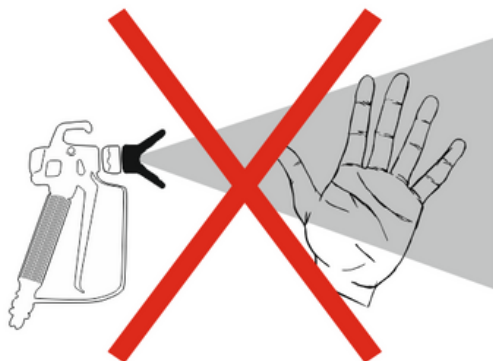

Suporta pressão de até 3.600 psi

CARACTERÍSTICAS

Rosca do porta bico padrão 7/8.

Rosca da entrada do material padrão 1/4.

Acompanha porta bico Nauber Light Green e bico airless Nauber Light Green 517.

JAMAIS DIRECIONE A PISTOLA PARA QUALQUER PARTE DO SEU CORPO

MESMO COM O BICO EM LEQUE, SENDO ÁGUA OU TINTA, A ALTA PRESSÃO EXERCIDA PODERÁ CAUSAR SÉRIOS DANOS AO ENTRAR EM CONTATO COM A PELE.

	ALTURA	COMPRIMENTO	LARGURA
MEDIDAS DA EMBALAGEM	6CM	25CM	15,7CM

INDICAÇÕES DE USO